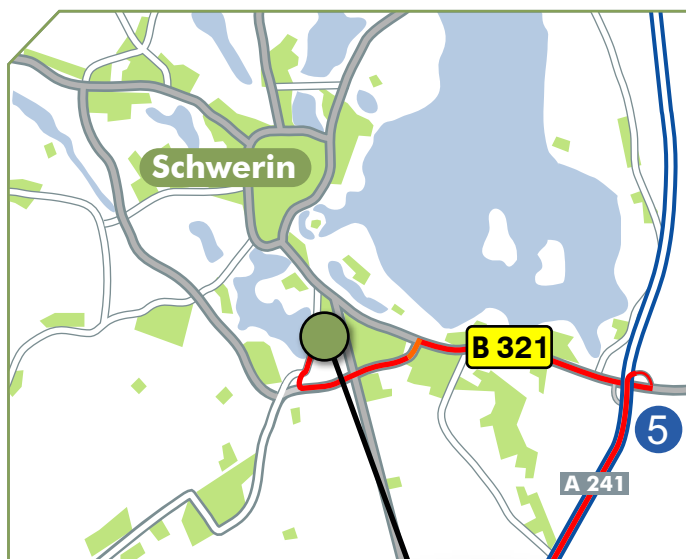

# - Anfahrtsbeschreibung

Hagenower Str. 73 - 19061 Schwerin  
Telefon 03 85 / 39 93 0

BERLIN ► SCHWERIN

1

## Mit dem Auto:

Aus Berlin  
A 24 > Hamburg

13

Abfahrt  
Autobahndreieck  
Schwerin auf A 241

2

5

Abfahrt  
Schwerin- Ost

Rechts ab auf B 321  
Richtung Schwerin

4,5 km folgen  
bis ZOO

links halten

ZOO links ab  
Richtung Hagenow

3

ca. 2 km bis  
Abfahrt Krebsförden

Links ab auf (VW)  
Rechts ab auf  
Hagenower Str.  
nach ca. 500m

Bushaltestelle  
Technologiezentrum

  
dort rechts