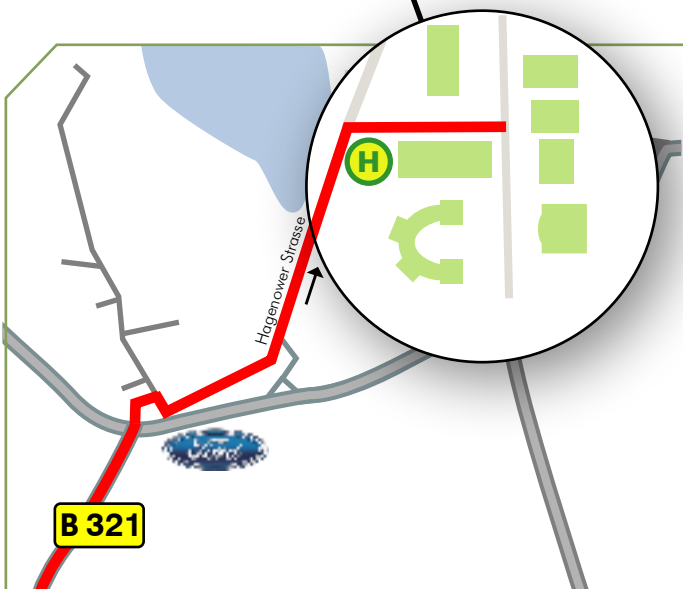

- Anfahrtsbeschreibung

Hagenower Str. 73 - 19061 Schwerin

Telefon 03 85 / 39 93 0

HAMBURG ► SCHWERIN

1

Mit dem Auto:

Aus Hamburg
A 24 > Berlin

11

Abfahrt
Schwerin / Hagenow

B 321

rechts ab > Schwerin

durch Bandenitz,
Warsow, Pampow

2

Ortseingang Schwerin
Hauptstraße folgen

(Brauerei rechts,
bei Shell links ab)

bis Autohaus FORD
ca. 3,5 km

3

Bei Autohaus FORD
geradeaus

Hauptstraße 2,5 km
folgen, an VW und
Opelautohaus vorbei
bis

Bushaltestelle
Technologiezentrum

dort rechts