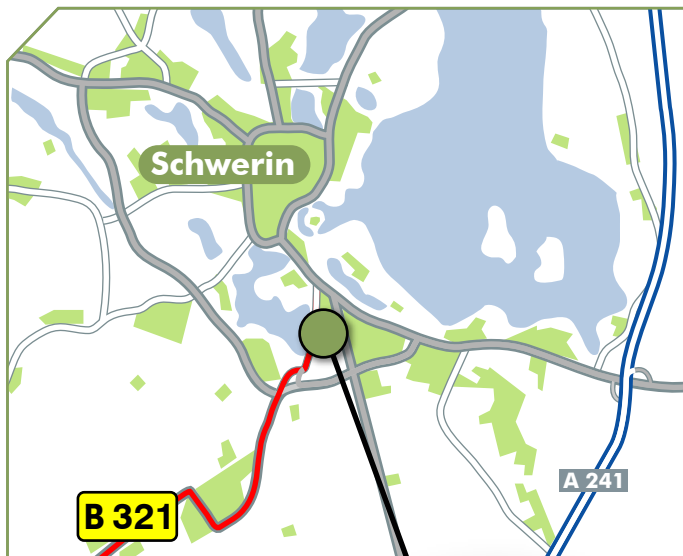

- Anfahrtsbeschreibung

Hagenower Str. 73 - 19061 Schwerin

Telefon 03 85 / 39 93 0

HAMBURG ► SCHWERIN

1

Mit dem Auto:

Aus Hamburg
A 24 > Berlin

11

Abfahrt
Schwerin / Hagenow

B 321

rechts ab > Schwerin

durch Bandenitz,
Warsow, Pampow

2

Ortseingang Schwerin
Hauptstraße folgen

(Brauerei rechts,
bei Shell links ab)

bis Autohaus FORD
ca. 3,5 km

3

Bei Autohaus FORD
geradeaus

Hauptstraße 2,5 km
folgen, an VW und
Opelautohaus vorbei
bis

Bushaltestelle
Technologiezentrum

dort rechts